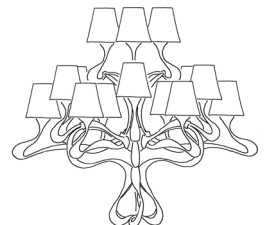

### ode 1647 chandelier

OD15CH.SI	15 light ø 100 silver	
OD15CH.CO	15 light ø 100 copper	
OD15CH.BL	15 light ø 100 black copper	

Dimensions: Ø 110cm x height 105cm  
Weight: 10kg  
Lampholder: E14 max. 15 x 40W / 240V